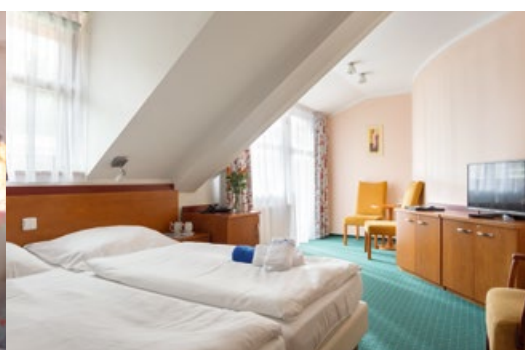

NABÍDKA KRÁTKODOBÝCH POBYTŮ LÁZEŇSKÝ HOTEL VILA ANTOANETA LUXURY SPA & WELLNESS VILA VALAŠKA

Lázeňský hotel VILA ANTOANETA,
Luxury Spa & Wellness VILA VALAŠKA
Betty Smetanové 1050, 763 26 Luhačovice
Tel.: +420 577 126 211 (recepcie)
E-mail: info@miramare-luhacovice.cz
www.vila-antoaneta.cz
www.vila-valaska.cz

ISO 9001

VÍKENDOVÝ POBYT

Ⓡ

Od 2.790 Kč/os.

od pátku do neděle v Luhačovicích
odpočinek po pracovním týdnu

PROGRAM (3 dny/2 noci):

- ubytování v pokoji požadované kategorie
- polopenze
- vstupní lékařská konzultace
- **2 relaxační procedury**
- volný vstup do vodního relax centra
- zapůjčení županu (kat. superior)

VILA ANTOANETA:

1x klasická masáž éterickými oleji částečná nebo anticelulitidová masáž břechtanovým gelem, 1x relaxační koupel s přísadou dle vlastního výběru

VILA VALAŠKA:

1x hydromasáž zvukovými vlnami, světelnou terapií a přísadou dle vlastního výběru, 1x klasická masáž éterickými oleji celková

ROMANTICKÝ VÍKEND

Ⓡ

Od 5.790 Kč/os.

romantický víkend s večeří při svíčkách
krásný dárek pro zamilované

PROGRAM (3 dny/2 noci):

- ubytování v apartmá ve VILE VALAŠKA
- polopenze
- vstupní lékařská konzultace
- **2 relaxační procedury:** 1x havajská masáž Lomi-Lomi 60 min., 1x podvodní hydromasáž
- **speciálně pro Vás:** 1x romantická večeře o 4 chodech při svíčkách, mísa ovoce v apartmá
- volný vstup do vodního relax centra
- zapůjčení županu

PRODLOUŽENÝ VÍKEND

Ⓡ

Od 4.220 Kč/os.

relaxujte od čtvrtka do neděle
zregenerujte tělo a mysl

PROGRAM (4 dny/3 noci):

- ubytování v pokoji požadované kategorie
- polopenze
- vstupní lékařská konzultace
- **3 relaxační procedury**
- volný vstup do vodního relax centra
- zapůjčení županu (kat. superior)

VILA ANTOANETA: