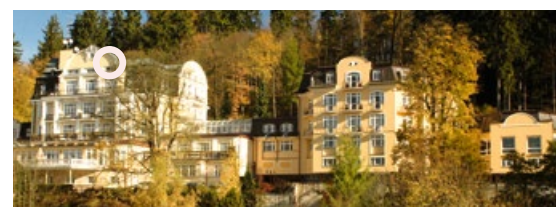

VILA VALAŠKA LUHAČOVICE

STRANA 04 – 07

STRANA 08 – 11

STRANA 08 – 11

Lázeňský hotel ROYAL MARIÁNSKÉ LÁZNĚ

SIRNATÉ LÁZNĚ OSTROŽSKÁ NOVÁ VES

STRANA 12 – 15

STRANA 16 – 19

LÁZEŇSKÉ HOTELY MIRAMARE

- Lázeňské hotely **MIRAMARE** se nachází v klidném prostředí a přesto v těsné blízkosti centra Luhačovic, nabízí komplexní služby pod jednou střechou a více jak 80 lázeňských procedur. K léčbě jsou využívány vlastní léčebné minerální prameny. Zdravotnická služba 24 hodin denně.
- Lázeňský hotel **VILA ANTOANETA** leží v klidné lázeňské čtvrti Luhačovic v blízkosti parku a kolonády. Nabízí komplexní služby pod jednou střechou, úžasné vodní relaxační centrum - vnitřní bazén s protiproudem propojený s vnějším bazénem, whirlpool, saunu, parní lázeň, sluneční terasu, širokou nabídku lázeňských a wellness procedur. Hotel je vhodný i pro mladší generaci a rodiny s dětmi.
- **Luxury Spa & Wellness VILA VALAŠKA** nabízí luxusní ubytování, individuální přístup a nadstandardní služby pro nejnáročnější hosty. VILA VALAŠKA patří mezi nejvýznamnější stavby v Luhačovicích od arch. Dušana Jurkoviče. Hotel je přímo propojen s hotelem VILA ANTOANETA. Disponuje salónkem pro 20 osob vhodným pro menší rodinné oslavy a firemní akce.