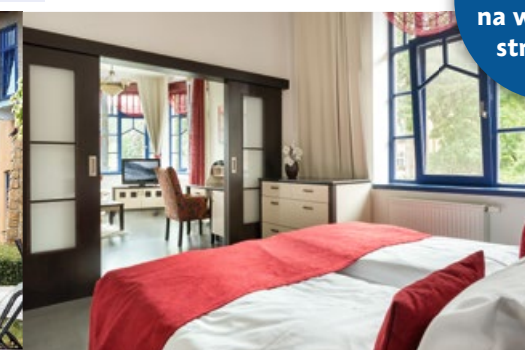

NABÍDKA KRÁTKODOBÝCH POBYTŮ LÁZEŇSKÝ HOTEL VILA ANTOANETA LUXURY SPA & WELLNESS VILA VALAŠKA

Lázeňský hotel VILA ANTOANETA,
Luxury Spa & Wellness VILA VALAŠKA
Betty Smetanové 1050, 763 26 Luhačovice
Tel.: +420 577 126 211 (recepcie)
E-mail: info@miramare-luhacovice.cz
www.vila-antoaneta.cz
www.vila-valaska.cz

ISO 9001

VÍKENDOVÝ POBYT

Ⓡ

Od 2.790 Kč/os.

od pátku do neděle v Luhačovicích
odpočinek po pracovním týdnu

PROGRAM (3 dny/2 noci):

- ubytování v pokoji požadované kategorie
- polopenze
- vstupní lékařská konzultace
- **2 relaxační procedury**
- volný vstup do vodního relax centra
- zapůjčení županu (kat. superior)

VILA ANTOANETA:

1x klasická masáž éterickými oleji částečná nebo anticelulitidová masáž břechtanovým gelem, 1x relaxační koupel s přísadou dle vlastního výběru

VILA VALAŠKA:

1x hydromasáž zvukovými vlnami, světelnou terapií a přísadou dle vlastního výběru, 1x klasická masáž éterickými oleji celková

ROMANTICKÝ VÍKEND

Ⓡ

Od 5.790 Kč/os.

romantický víkend s večeří při svíčkách
krásný dárek pro zamilované

PROGRAM (3 dny/2 noci):

- ubytování v apartmá ve VILE VALAŠKA
- polopenze
- vstupní lékařská konzultace
- **2 relaxační procedury:** 1x havajská masáž Lomi-Lomi 60 min., 1x podvodní hydromasáž
- **speciálně pro Vás:** 1x romantická večeře o 4 chodech při svíčkách, mísa ovoce v apartmá
- volný vstup do vodního relax centra
- zapůjčení županu

PRODLOUŽENÝ VÍKEND

Ⓡ

Od 4.220 Kč/os.

relaxujte od čtvrtka do neděle
zregenerujte tělo a mysl

PROGRAM (4 dny/3 noci):

- ubytování v pokoji požadované kategorie
- polopenze
- vstupní lékařská konzultace
- **3 relaxační procedury**
- volný vstup do vodního relax centra
- zapůjčení županu (kat. superior)

VILA ANTOANETA: