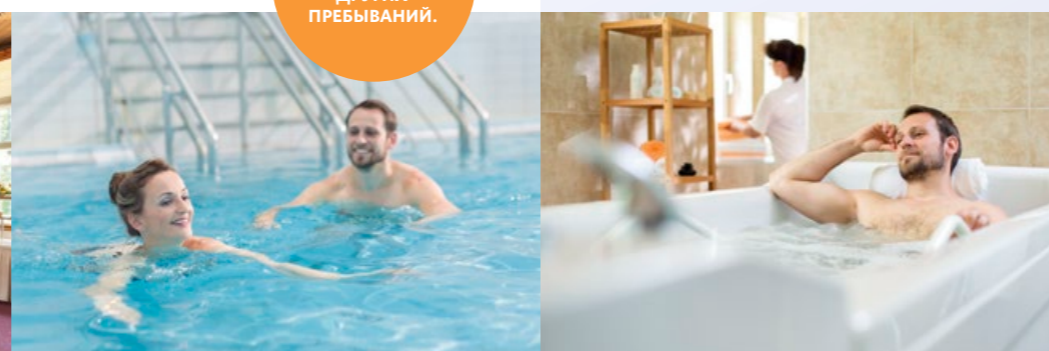

ПРЕДЛОЖЕНИЕ САМЫХ ЖЕЛАТЕЛЬНЫХ ПРЕБЫВАНИЙ ТЕРМАЛЬНЫЙ КУРОРТ

ТЕРМАЛЬНЫЙ КУРОРТ
Lázeňská 323, 788 15 Velké Losiny
+420 583 394 311
info@lazne-losiny.cz
www.lazne-losiny.cz

КОМПЛЕКСНЫЙ КУРС

от 643 Евро/чел.

индивидуальный лечебный план

профессиональная курортная реабилитация

Л

В ЦЕНУ ВКЛЮЧЕНО:

- проживание 7 ночей
- полный пансион
- кредит 204 Евро для вступительного осмотра и процедур определенных врачом
- вход в термальный бассейн в отеле ELIŠKA (60 мин. / день)
- халат напрокат бесплатно

БОНУС:

1. 30% скидка на вход в термальный парк
2. **ЛЕЧЕБНЫЙ ПЛАН:**
3. процедуры назначенные курортным врачом на основе вступительного осмотра и от состояния здоровья клиента
   - рекомендуются 2 недели, при 14-дневном проживании заключительный медицинский осмотр

НЕДЕЛЯ ДЛЯ ЗДОРОВЬЯ

от 586 Евро/чел.

недельный отдых на курорте

совершенная релаксация и курортное лечение

Л

В ЦЕНУ ВКЛЮЧЕНО:

- проживание 7 ночей
- полный пансион
- кредит 146 Евро для вступительной консультации и процедур определенных врачом
- вход в термальный бассейн в отеле ELIŠKA (60 мин. / день)
- халат напрокат бесплатно

БОНУС:

1. 30% скидка на вход в термальный парк
2. **ЛЕЧЕБНЫЙ ПЛАН:**
3. процедуры назначенные курортным врачом на основе вступительной консультации и от состояния здоровья клиента
   - рекомендуются 2 недели, при 14-дневном проживании заключительная медицинская консультация

ПРОГРАММА ДЛЯ СЕНИОРОВ

от 614 Евро/чел.

пребывание для укрепления здоровья и виталитета

тип на подарок для родителей и прадедушек

Л

В ЦЕНУ ВКЛЮЧЕНО:

- проживание 7 ночей
- полный пансион
- врачебный осмотр
- 9 процедур назначенных врачом
- вход в термальный бассейн в отеле ELIŠKA (60 мин. / день)
- халат напрокат бесплатно

БОНУС: