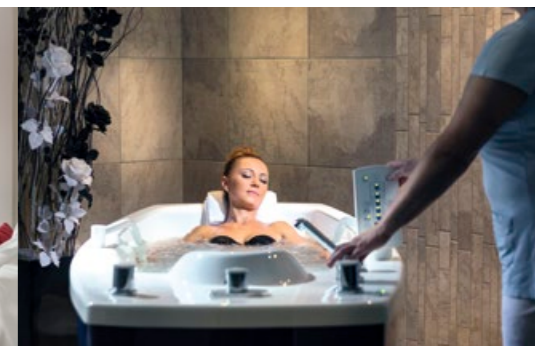

ПРЕДЛОЖЕНИЕ САМЫХ ЖЕЛАТЕЛЬНЫХ ПРЕБЫВАНИЙ КУРОРТНЫЙ ОТЕЛЬ VILA ANTOANETA LUXURY SPA & WELLNESS VILA VALAŠKA

**КУРОРТНЫЙ ОТЕЛЬ VILA ANTOANETA,
LUXURY SPA & WELLNESS VILA VALAŠKA**
Betty Smetanové 1050, 763 26 Luhačovice
+420 577 126 211
antoaneta@miramare-luhacovice.cz
www.vila-antoaneta.cz | www.vila-valaska.cz

ISO 9001

КОМПЛЕКСНЫЙ КУРС

от 574 Евро/чел.

общая регенерация организма

индивидуальный лечебный план

Л

РЕКОМЕНДУЕТСЯ

В ЦЕНУ ВКЛЮЧЕНО:

- проживание 7 ночей
- полный пансион
- кредит 203 Евро для вступительного осмотра и процедур определенных врачом
- вход в водный релакс центр
- халат напрокат бесплатно

ЛЕЧЕБНЫЙ ПЛАН:

- процедуры назначенные курортным врачом на основе вступительного осмотра и от состояния здоровья клиента
- рекомендуются 2 недели, при 14-дневном проживании заключительный медицинский осмотр

ВЕЛНЕСС ПРОГРАММА

от 511 Евро/чел.

недельная релаксация на курорте

отличный отдых для всей семьи

Р

НАШ ТИП

В ЦЕНУ ВКЛЮЧЕНО:

- проживание 7 ночей
- полный пансион
- 7 курортных процедур
- вход в водный релакс центр
- халат напрокат бесплатно

7 КУРОРТНЫХ ПРОЦЕДУР:

- 1 ванна с добавкой
- 1 массаж общий эфирными маслами
- 1 массаж спины и шеи
- 1 пузирковая ванна
- 1 индийский массаж головы
- 1 рефлексологический массаж стоп
- 1 релаксационное обертывание по своему выбору

ВДОХНИТЕ ПОГЛУБШЕ

от 532 Евро/чел.

регенерация дыхательных путей

санаторно-курортное лечение в приятной обстановке

Л

В ЦЕНУ ВКЛЮЧЕНО:

- проживание 7 ночей
- полный пансион
- кредит 161 Евро для вступительного осмотра и процедур определенных врачом
- вход в водный релакс центр
- халат напрокат бесплатно

РЕКОМЕНДОВАННЫЕ ПРОЦЕДУРЫ: