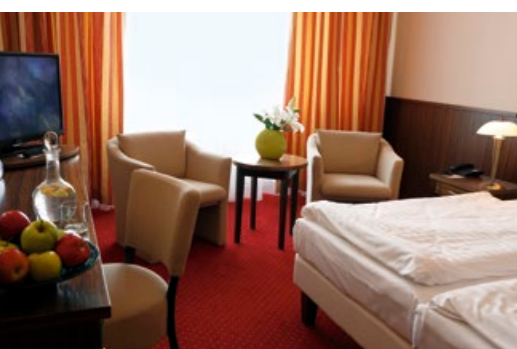

ПРЕДЛОЖЕНИЕ САМЫХ ЖЕЛАТЕЛЬНЫХ ПРЕБЫВАНИЙ КУРОРТНЫЙ ОТЕЛЬ ROYAL

КУРОРТНЫЙ ОТЕЛЬ ROYAL
Lesní 345, 353 01 Mariánské Lázně
+420 354 618 111
sales@royalmarienbad.cz
www.royalmarienbad.cz

ISO 9001

КОМПЛЕКСНЫЙ КУРС

Л

от 672 Евро/чел.

индивидуальный
лечебный план

профессиональная
забота о здоровье

В ЦЕНУ ВКЛЮЧЕНО:

- проживание 7 ночей
- полный пансион
- врачебный осмотр
- до 20 процедур назначенных врачом
- свободный вход в велнесс центр
- халат напрокат бесплатно

ЛЕЧЕБНЫЙ ПЛАН:

- процедуры назначенные курортным врачом на основе вступительного осмотра и от состояния здоровья клиента

ЛЕЧЕНИЕ ДЫХАТЕЛЬНЫХ ПУТЕЙ

Л

от 623 Евро/чел.

Процедуры для регенерации
дыхательных путей

Природные целебные
источники

РЕКОМЕНДУЕТСЯ

В ЦЕНУ ВКЛЮЧЕНО:

- проживание 7 ночей
- полный пансион
- врачебный осмотр
- до 14 процедур назначенных врачом
- вход в велнесс центр
- халат напрокат бесплатно

РЕКОМЕНДОВАННЫЕ ПРОЦЕДУРЫ:

- 5 ингаляций
- 2 натуральные минеральные ванны
- 2 углекислые минеральные ванны
- 2 частичных массажа
- 2 групповая гимнастика
- 1 водная гимнастика

ГАРМОНИЯ ПРОГРАММА

Р

от 672 Евро/чел.

интенсивная забота
о теле и душе

курортные процедуры
назначенных врачом

НАШ ТИП

В ЦЕНУ ВКЛЮЧЕНО:

- проживание 7 ночей
- полный пансион
- медицинская консультация
- 14 процедур определенных врачом
- вход в велнесс центр
- халат напрокат бесплатно

ЛЕЧЕБНЫЙ ПЛАН:

- 4 газированные минеральные ванны
- 2 классических частичных массажа с ароматическими маслами
- 1 расслабляющий аромат Spa Sensation (60 мин. Ароматический массаж)
- 2 ингаляции
- 1 массаж горячими полотенцами
- 2 занятия водной аэробикой
- 2 сауны

КУРОРТ НА ПРОБУ

Л

от 567 Евро/чел.

курортное пребывание для курортных
новичков

релаксация и забота о здоровье

В ЦЕНУ ВКЛЮЧЕНО: