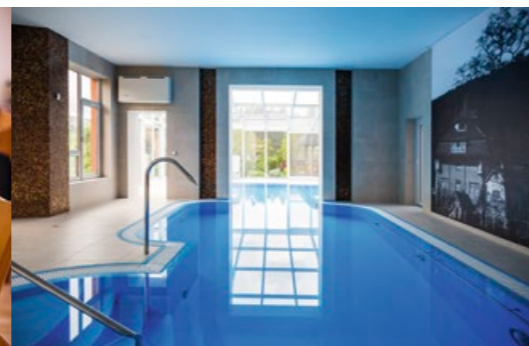

ПРЕДЛОЖЕНИЕ САМЫХ ЖЕЛАТЕЛЬНЫХ ПРЕБЫВАНИЙ КУРОРТНЫЙ ОТЕЛЬ VILA ANTOANETA LUXURY SPA & WELLNESS VILA VALAŠKA

**КУРОРТНЫЙ ОТЕЛЬ VILA ANTOANETA,
LUXURY SPA & WELLNESS VILA VALAŠKA**
Betty Smetanové 1050, 763 26 Luhačovice
+420 577 126 211
antoaneta@miramare-luhacovice.cz
www.vila-antoaneta.cz | www.vila-valaska.cz

ISO 9001

КОМПЛЕКСНЫЙ КУРС

от 574 Евро/чел.

общая регенерация организма

индивидуальный лечебный план

Л

РЕКОМЕНДУЕТСЯ

В ЦЕНУ ВКЛЮЧЕНО:

- проживание 7 ночей
- полный пансион
- кредит 203 Евро для вступительного осмотра и процедур определенных врачом
- вход в водный релакс центр
- халат напрокат бесплатно

ЛЕЧЕБНЫЙ ПЛАН:

- процедуры назначенные курортным врачом на основе вступительного осмотра и от состояния здоровья клиента
- рекомендуются 2 недели, при 14-дневном проживании заключительный медицинский осмотр

ВЕЛНЕСС ПРОГРАММА

от 511 Евро/чел.

недельная релаксация на курорте

отличный отдых для всей семьи

Р

НАШ ТИП

В ЦЕНУ ВКЛЮЧЕНО:

- проживание 7 ночей
- полный пансион
- 7 курортных процедур
- вход в водный релакс центр
- халат напрокат бесплатно

7 КУРОРТНЫХ ПРОЦЕДУР:

- 1 ванна с добавкой
- 1 массаж общий эфирными маслами
- 1 массаж спины и шеи
- 1 пузирковая ванна
- 1 индийский массаж головы
- 1 рефлексологический массаж стоп
- 1 релаксационное обертывание по своему выбору

ВДОХНИТЕ ПОГЛУБШЕ

от 532 Евро/чел.

регенерация дыхательных путей

санаторно-курортное лечение в приятной обстановке

Л

В ЦЕНУ ВКЛЮЧЕНО:

- проживание 7 ночей
- полный пансион
- кредит 161 Евро для вступительного осмотра и процедур определенных врачом
- вход в водный релакс центр
- халат напрокат бесплатно

РЕКОМЕНДОВАННЫЕ ПРОЦЕДУРЫ: