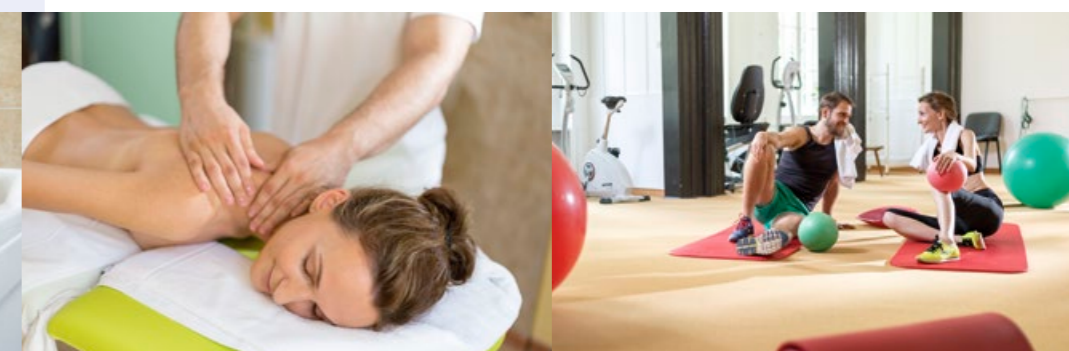

ПРЕДЛОЖЕНИЕ САМЫХ ЖЕЛАТЕЛЬНЫХ ПРЕБЫВАНИЙ ТЕРМАЛЬНЫЙ КУРОРТ

ТЕРМАЛЬНЫЙ КУРОРТ
Lázeňská 323, 788 15 Velké Losiny
+420 583 394 311
info@lazne-losiny.cz
www.lazne-losiny.cz

КОМПЛЕКСНЫЙ КУРС

от 643 Евро/чел.

индивидуальный лечебный план

профессиональная курортная реабилитация

Л

В ЦЕНУ ВКЛЮЧЕНО:

- проживание 7 ночей
- полный пансион
- кредит 204 Евро для вступительного осмотра и процедур определенных врачом
- вход в термальный бассейн в отеле ELIŠKA (60 мин. / день)
- халат напрокат бесплатно

БОНУС:

1. 30% скидка на вход в термальный парк
2. **ЛЕЧЕБНЫЙ ПЛАН:**
3. процедуры назначенные курортным врачом на основе вступительного осмотра и от состояния здоровья клиента
   - рекомендуются 2 недели, при 14-дневном проживании заключительный медицинский осмотр

НЕДЕЛЯ ДЛЯ ЗДОРОВЬЯ

от 586 Евро/чел.

недельный отдых на курорте

совершенная релаксация и курортное лечение

Л

В ЦЕНУ ВКЛЮЧЕНО:

- проживание 7 ночей
- полный пансион
- кредит 146 Евро для вступительной консультации и процедур определенных врачом
- вход в термальный бассейн в отеле ELIŠKA (60 мин. / день)
- халат напрокат бесплатно

БОНУС:

1. 30% скидка на вход в термальный парк
2. **ЛЕЧЕБНЫЙ ПЛАН:**
3. процедуры назначенные курортным врачом на основе вступительной консультации и от состояния здоровья клиента
   - рекомендуются 2 недели, при 14-дневном проживании заключительная медицинская консультация

ПРОГРАММА ДЛЯ СЕНИОРОВ

от 614 Евро/чел.

пребывание для укрепления здоровья и виталитета

тип на подарок для родителей и прадедушек

Л

В ЦЕНУ ВКЛЮЧЕНО:

- проживание 7 ночей
- полный пансион
- врачебный осмотр
- 9 процедур назначенных врачом
- вход в термальный бассейн в отеле ELIŠKA (60 мин. / день)
- халат напрокат бесплатно

БОНУС: